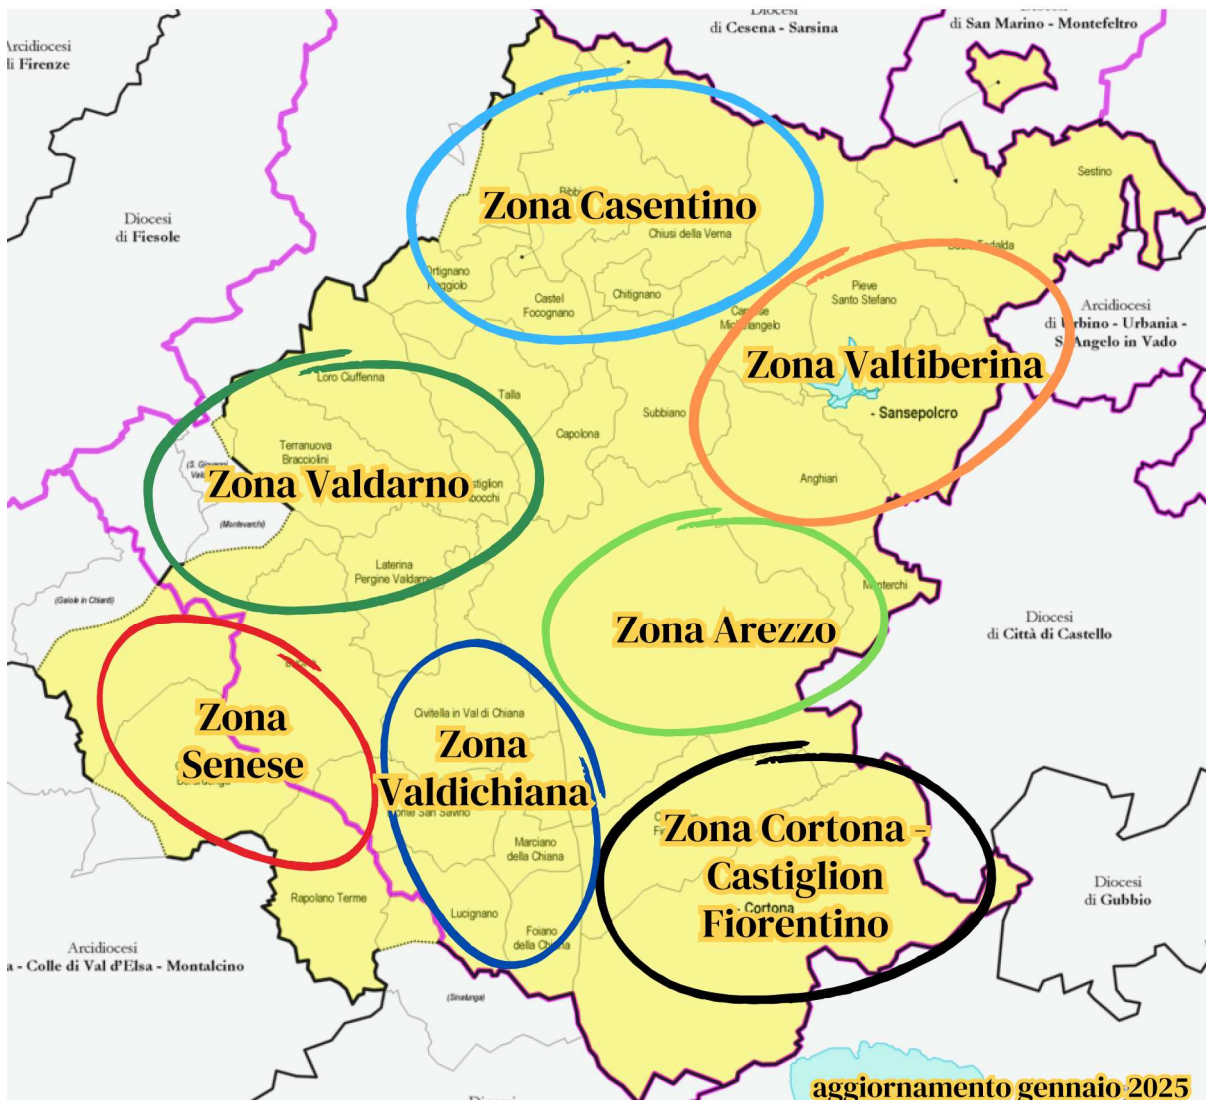

Diocesi di Arezzo - Cortona - Sansepolcro

Case di accoglienza per giovani e adulti

OPERE E SERVIZI

CASE DI ACCOGLIENZA SPIRITUALE PER GIOVANI E ADULTI

ZONA PASTORALE DI AREZZO

1. Badia San Veriano

Casa per Ferie