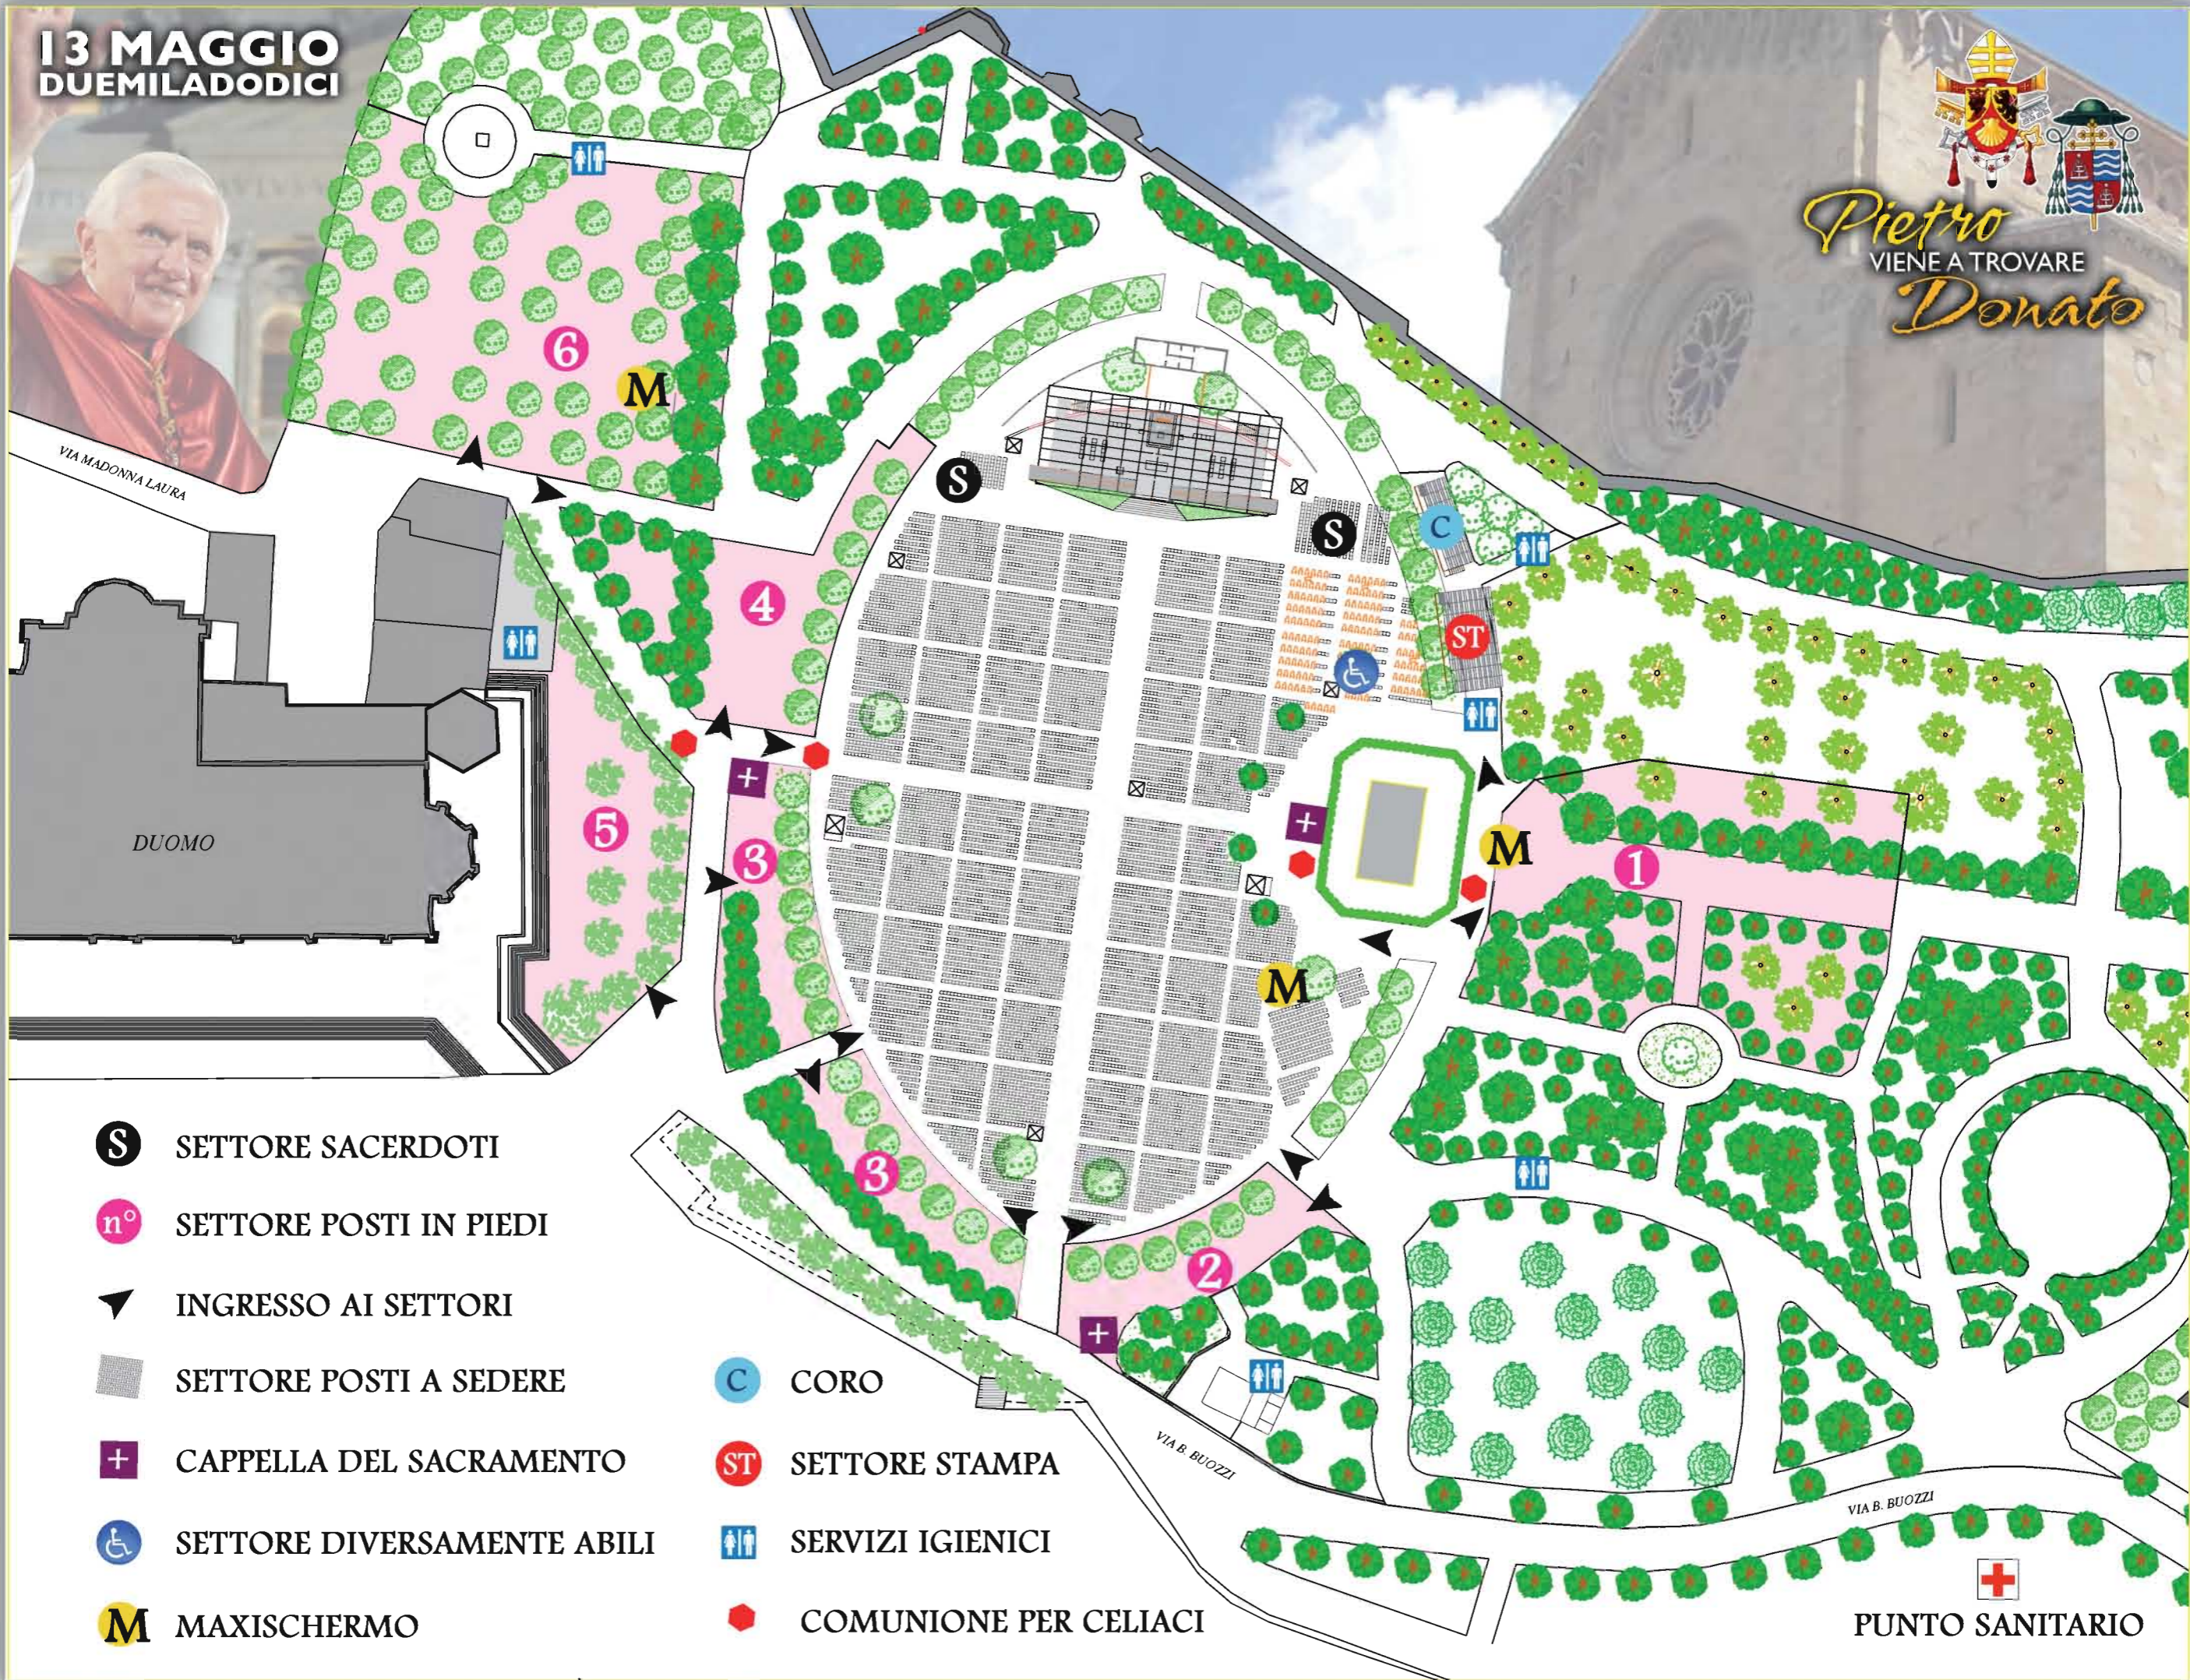

**13 MAGGIO
DUEMILADODICI**

VIA MADONNA LAURA

Pietro
VIENE A TROVARE
Donato

S SETTORE SACERDOTI

n° SETTORE POSTI IN PIEDI

▲ INGRESSO AI SETTORI

■ SETTORE POSTI A SEDERE

+ CAPPELLA DEL SACRAMENTO

♿ SETTORE DIVERSAMENTE ABILI

M MAXISCHERMO

C CORO

ST SETTORE STAMPA

♿ SERVIZI IGIENICI

◆ COMUNIONE PER CELIACI

+
PUNTO SANITARIO

DUOMO

VIA B. BUOZZI

VIA B. BUOZZI